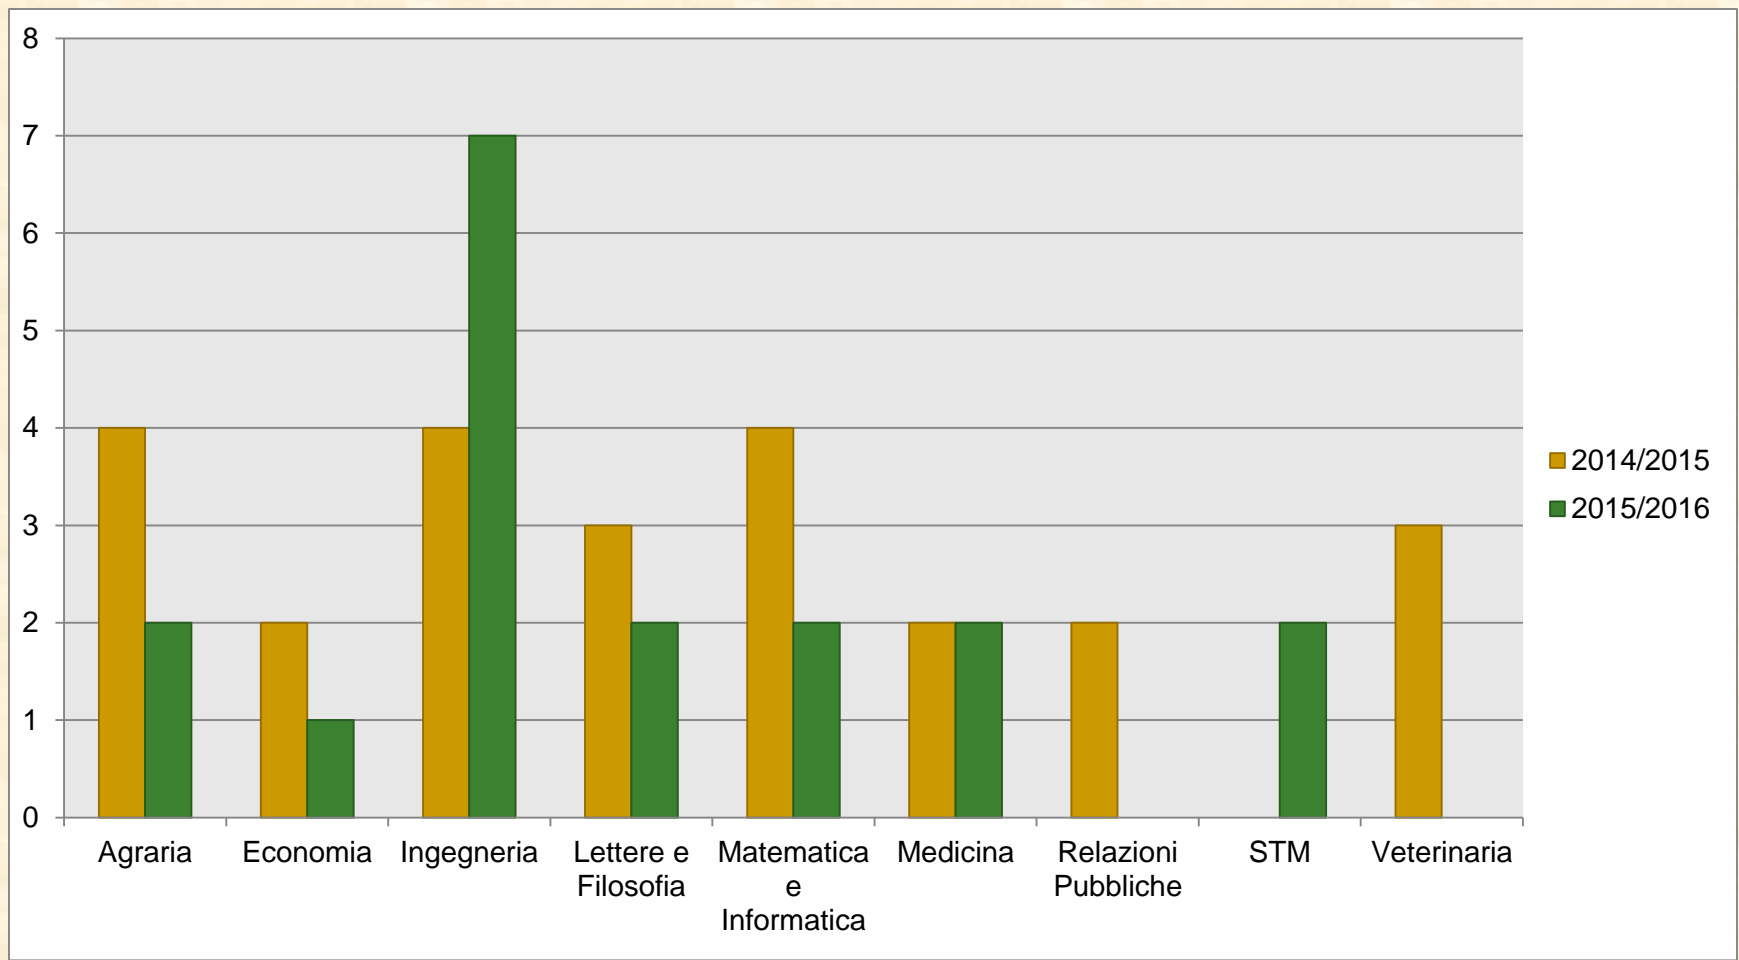


Il valore delle certificazioni linguistiche per gli studenti universitari e il doppio ruolo dell'Università di Udine.

Come vengono 'spese' e acquisite le certificazioni linguistiche per studio e lavoro.

Lionello Fabris: Lettore di madrelingua inglese – CLAV Università di Udine
lionello.fabris@uniud.it

Quali livelli sono richiesti dai vari dipartimenti/corsi?

- B1: Tutti i corsi di laurea triennale con alcune eccezioni.
 - B1+: corsi di Laurea Magistrale in Ingegneria e Architettura
 - B2: Scienze della formazione primaria (ciclo unico); Medicina e chirurgia (ciclo unico); LM Viticoltura ed Enologia; LM Studi Storici (in alternativa ad altra lingua); LM Storia dell'arte (in alternativa ad altra lingua); LM Economics; Lingue (solo test scritto propedeutico a Lingua inglese 1)
-

Numero di certificati accettati 2014/2015 e 2015/2016 per area: B1

Numero di certificati accettati 2014/2015 e 2015/2016 per area: B2

Numero di certificati accettati 2014/2015 e 2015/2016 per area: C1

Numero di certificati accettati 2014/2015 e 2015/2016 per livello