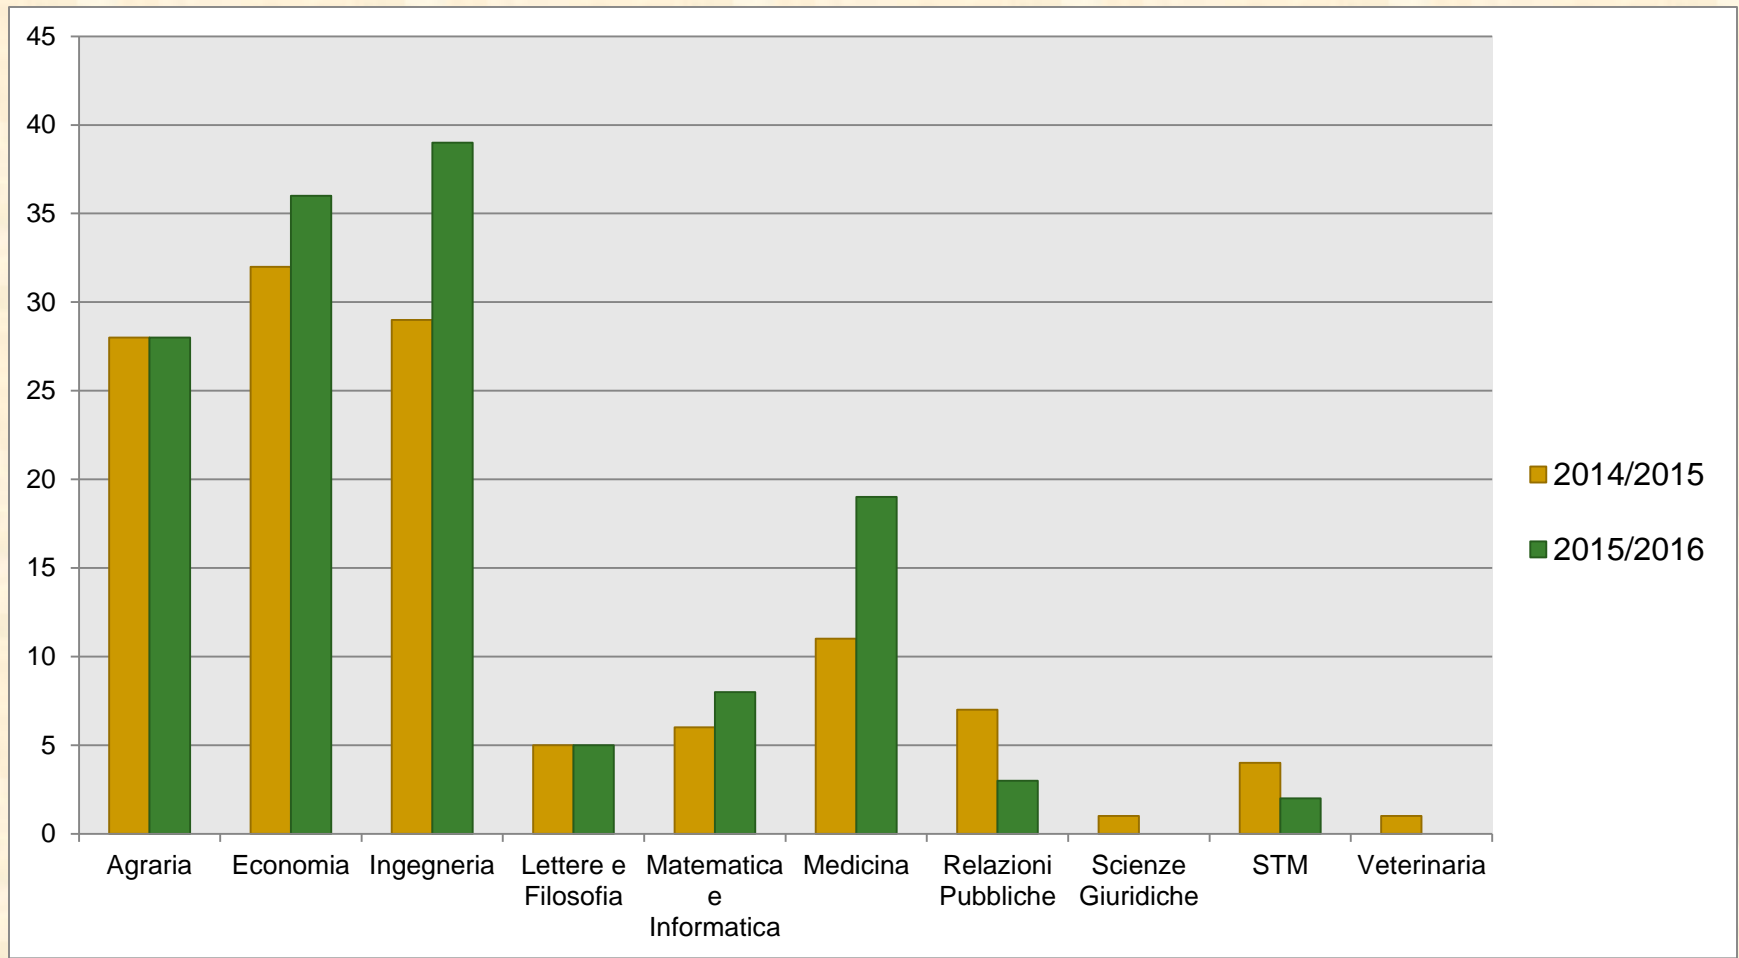


Il valore delle certificazioni linguistiche per gli studenti universitari e il doppio ruolo dell'Università di Udine.

Come vengono 'spese' e acquisite le certificazioni linguistiche per studio e lavoro.

Numero di certificati accettati 2014/2015 e 2015/2016 per area: B1

Numero di certificati accettati 2014/2015 e 2015/2016 per area: B2

Numero di certificati accettati 2014/2015 e 2015/2016 per area: C1

Numero di certificati accettati 2014/2015 e 2015/2016 per livello