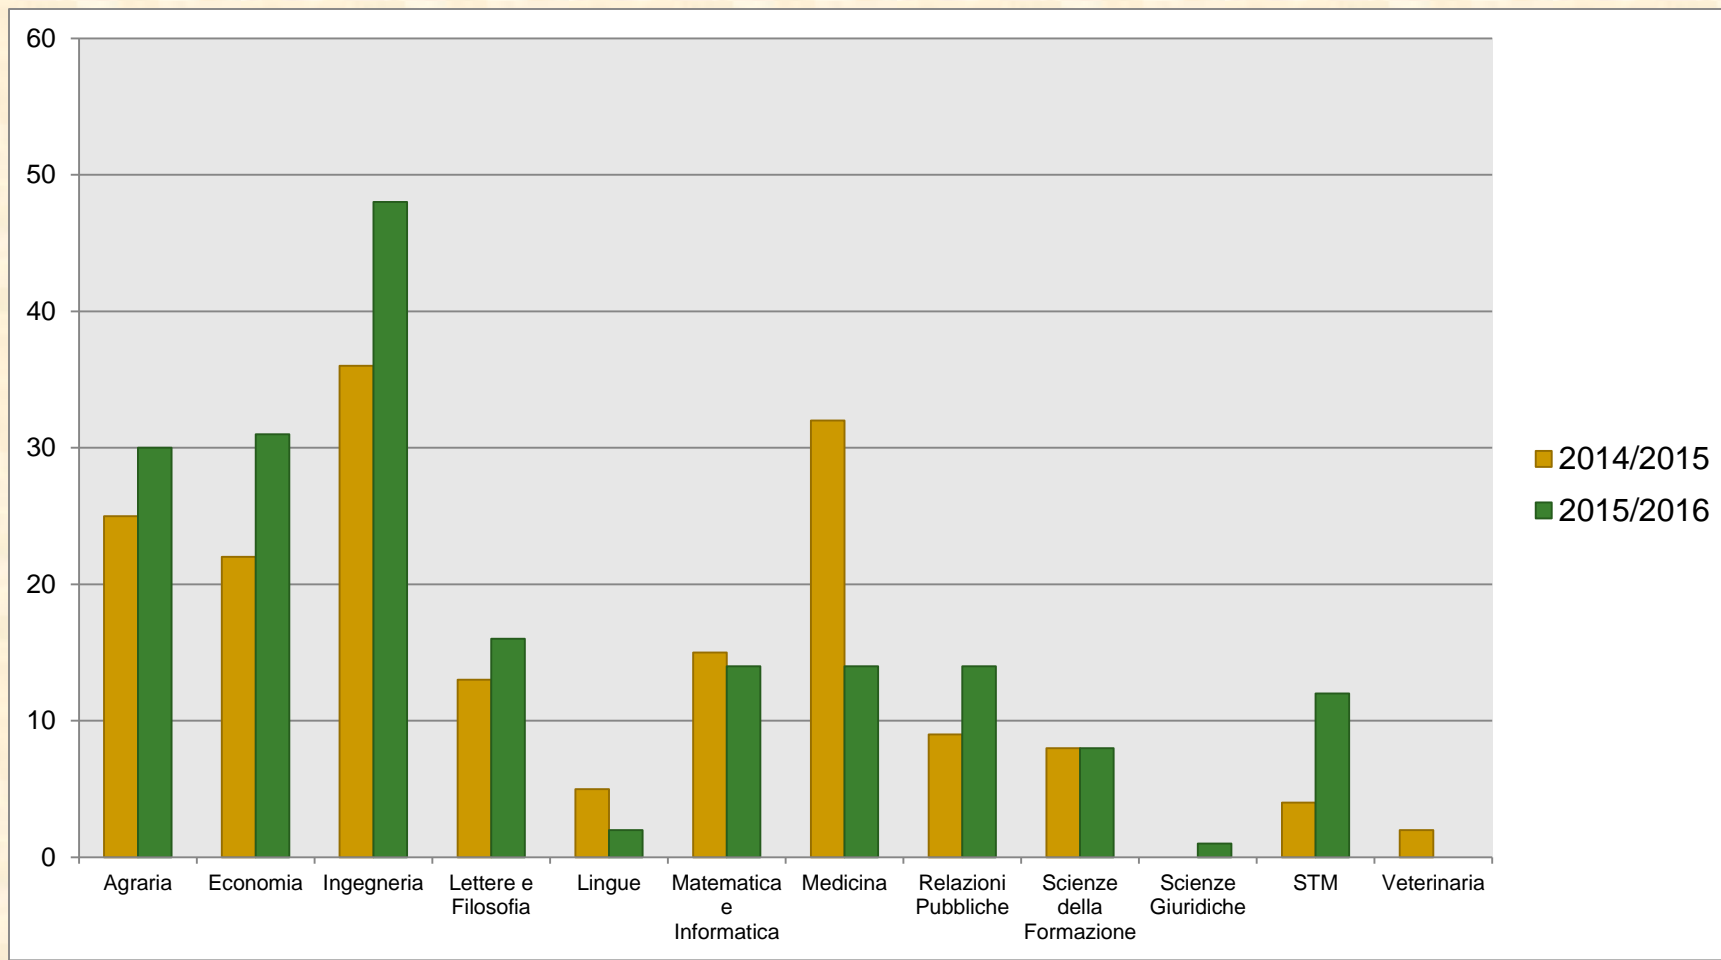

Lionello Fabris: Lettore di madrelingua inglese – CLAV Università di Udine
lionello.fabris@uniud.it

Quali livelli sono richiesti dai vari dipartimenti/corsi?

- B1: Tutti i corsi di laurea triennale con alcune eccezioni.
 - B1+: corsi di Laurea Magistrale in Ingegneria e Architettura
 - B2: Scienze della formazione primaria (ciclo unico); Medicina e chirurgia (ciclo unico); LM Viticoltura ed Enologia; LM Studi Storici (in alternativa ad altra lingua); LM Storia dell'arte (in alternativa ad altra lingua); LM Economics; Lingue (solo test scritto propedeutico a Lingua inglese 1)
-

Numero di certificati accettati 2014/2015 e 2015/2016 per area: B1

Numero di certificati accettati 2014/2015 e 2015/2016 per area: B2

Numero di certificati accettati 2014/2015 e 2015/2016 per area: C1

Numero di certificati accettati 2014/2015 e 2015/2016 per livello